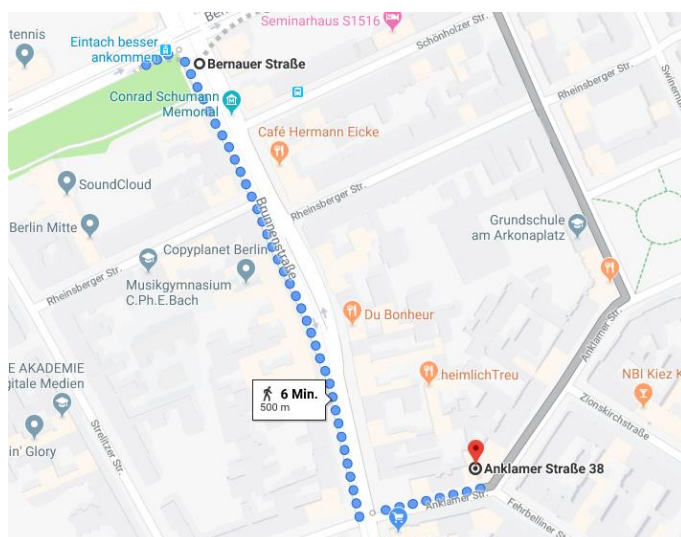

Veranstaltungsort **WeiberWirtschaft Berlin**

Adresse

Anklamer Straße 38
10115 Berlin-Mitte

Verkehrsanbindung

Bernauer Straße (U8) 450m

Bernauer Straße (Tram M10) 450m

Invalidenstraße/
Brunnenstraße (Tram M8, 12) 400m

Zionskirchplatz (Tram M1) 550m

Fahrplanauskunft [BVG](#)

Anreise mit dem PKW

Über B1 und B2
oder B96 und B96a

Parkmöglichkeiten

Tiefgarage [Kulturbrauerei](#)

© Foto: Die Hoffotografen

Akademie der Deutschen Medien
Salvatorplatz 1 | 80333 München
Tel.: 089 291953-0