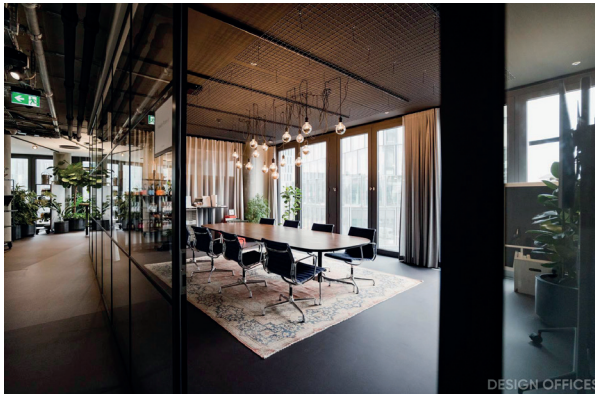

Veranstaltungsort Design Offices München Bogenhausen

Bavaria Towers – Sky Tower | Einsteinstraße 174 | 81677 München

Verkehrsanbindung
Bus, Tram und S-Bahn

Tram Riedenburger Straße (Tram 19, Bus 149) 280m

BUS

S Leuchtenbergiring (S2, S4, S6, S8) 900m

Fahrplanauskunft [MVG](#)